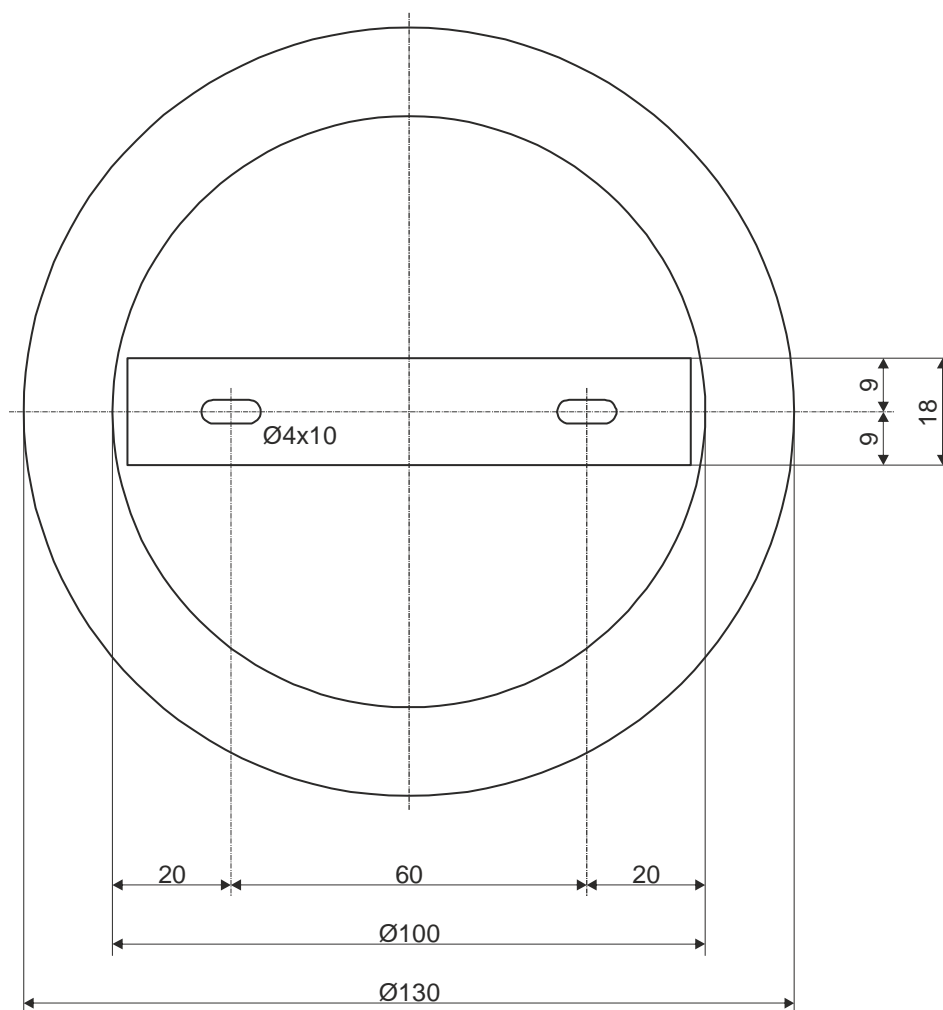

Art.-Nr. 156060/61

Maße / Dimensions mm  
 Nicht maßstabgetreu  
 Not in scale

30.01.2015 © by SLV GmbH

Technische Änderungen vorbehalten. Technical Details are subject to change. Les détails techniques sont sujet à des changements. Nos reservamos el derecho a modificaciones técnicas. Modifiche tecniche riservate. Behoudens technische wijzigingen. Ret til tekniske ændringer forbeholdes. Zmiany techniczne zastrzeżone. Сохраняется право на внесение технических изменений. Tekniska ändringar kan förekomma. Teknik değışiklik yapma hakkı saklıdır. A technikai részletek termékenként változhatnak.